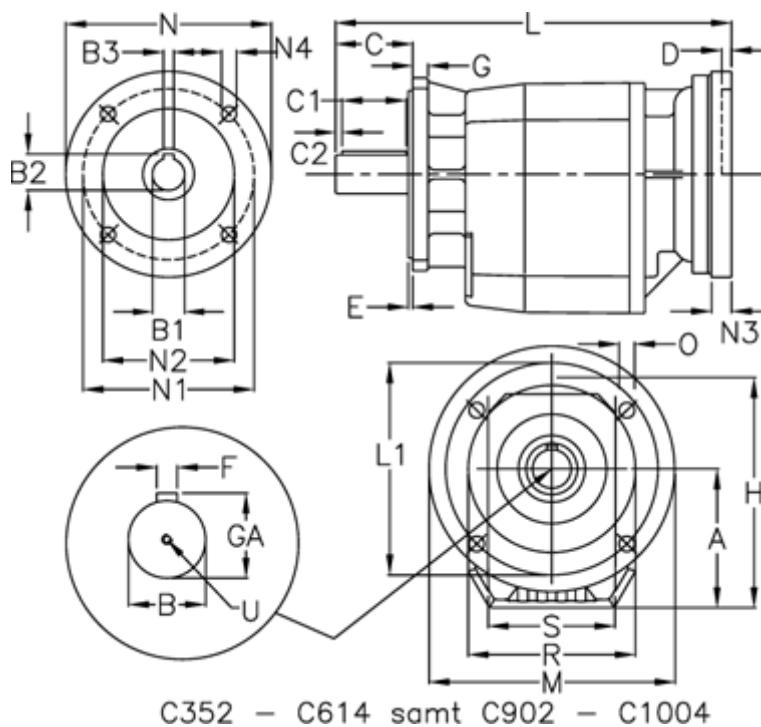

Varenummer: 406201003740835

Beskrivelse: Tandhjulsgear C122UFA-3,7-P90B5-B52

## Mål

A = 82	D = 4	L1 = 100	R = 80
B = 20	E = 3	M = 120	S = 95
B1 = 24	F = 6	N = 200	U = M8x19
B2 = 27.3	G = 8	N1 = 165	
B3 = 8	GA = 22.5	N2 = 130	
C = 40	H = 138	N3 = -	
C1 = 30	K = 105	N4 = M10x12	
C2 = 5	L = 264	O = 7	